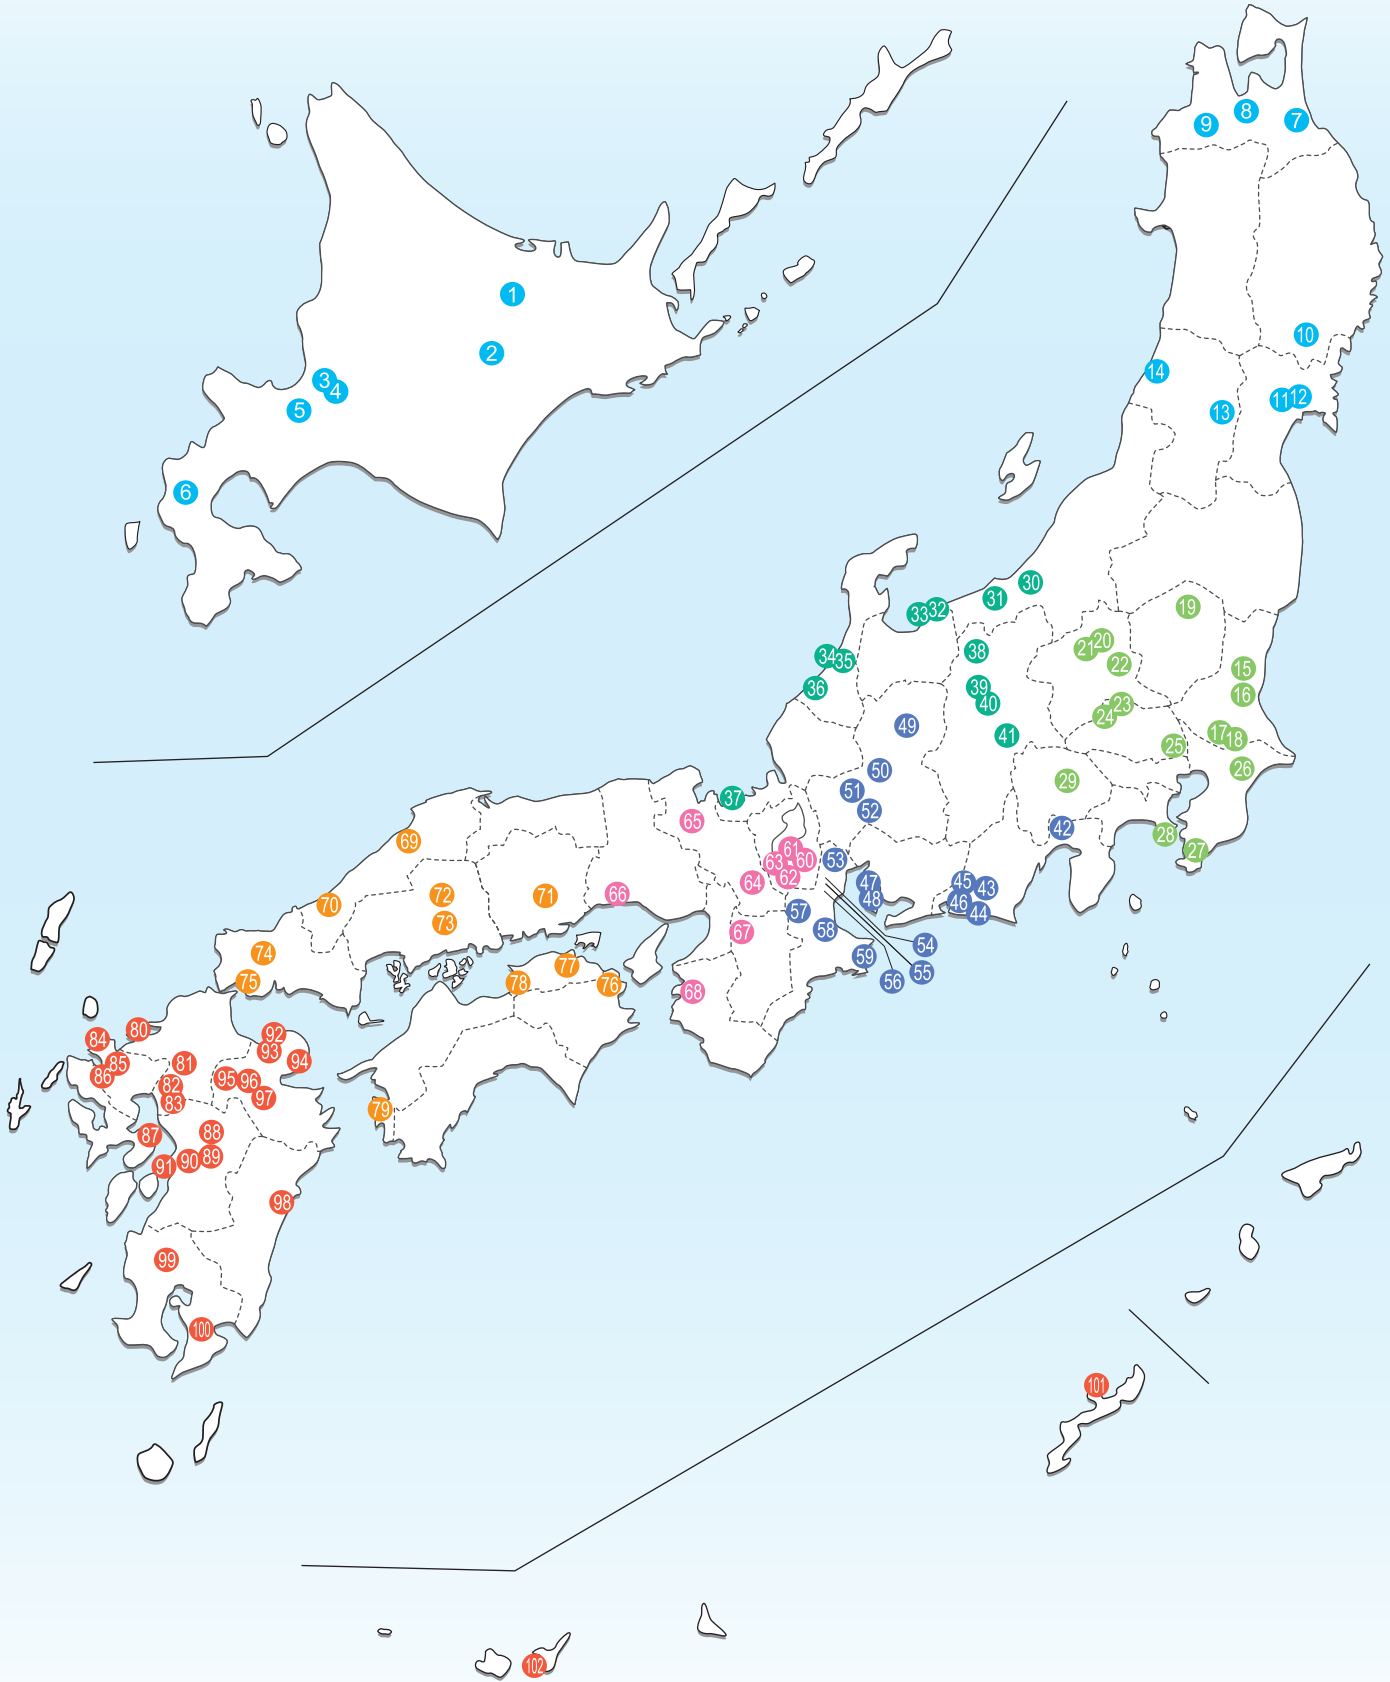

# 農業の未来をつくる女性活躍経営体100選

# WAP100認定経営体をご紹介します。

Women's Active Participation in Agricultural Management

地域	経営体名
北海道・東北	1. 有限会社森谷ファーム (北海道・露地野菜・2015)
	2. 有限会社十勝しんむら牧場 (北海道・酪農・2016)
	3. 有限会社大塚ファーム (北海道・露地野菜・2016)
	4. Ambitious Farm 株式会社 (北海道・露地野菜・2017)
	5. 株式会社ふるさとファーム (北海道・施設野菜・2016)
	6. 農事組合法人ぱりかファーム (北海道・稲作・2015)
	7. 有限会社柏崎青果 (青森県・露地野菜・2015)
	8. まるせん川村 青森観光りんご園 (青森県・果樹・2015)
	9. 有限会社 ANEKKO (青森県・果樹・2016)
	10. 有限会社かさい農産 (岩手県・施設野菜・2017)
	11. デリシャスファーム株式会社 (宮城県・施設野菜・2016)
	12. 株式会社はなやか (宮城県・稲作・2016)
	13. 株式会社やまがたさくらんぼファーム (山形県・果樹・2016)
	14. 有限会社ドリームズファーム (山形県・稲作・2017)
関東	15. 株式会社ドロップ (茨城県・施設野菜・2016)
	16. 有限会社アクト農場 (茨城県・施設野菜・2017)
	17. 有限会社横田農場 (茨城県・稲作・2016)
	18. 株式会社ゲブラナガトヨ (茨城県・花き・2016)
	19. 有限会社ハーレー牧場 (栃木県・酪農・2015)
	20. 有限会社農園星ノ環 (群馬県・露地野菜・2016)
	21. グリーンリーフ株式会社 (群馬県・工芸作物・2017)
	22. 有限会社さかもと園芸 (群馬県・花き・2017)
	23. 株式会社関東地区昔がえりの会 (埼玉県・露地野菜・2017)
	24. 有限会社大畠畜産 (埼玉県・養豚・2015)
	25. 株式会社しゅん・あぐり (埼玉県・施設野菜・2017)
	26. 株式会社アグリスリー (千葉県・稲作・2017)
	27. 株式会社須藤牧場 (千葉県・酪農・2015)
	28. 株式会社高梨農園 (神奈川県・露地野菜・2017)
	29. 有限会社ぶどうばたけ (山梨県・果樹・2015)